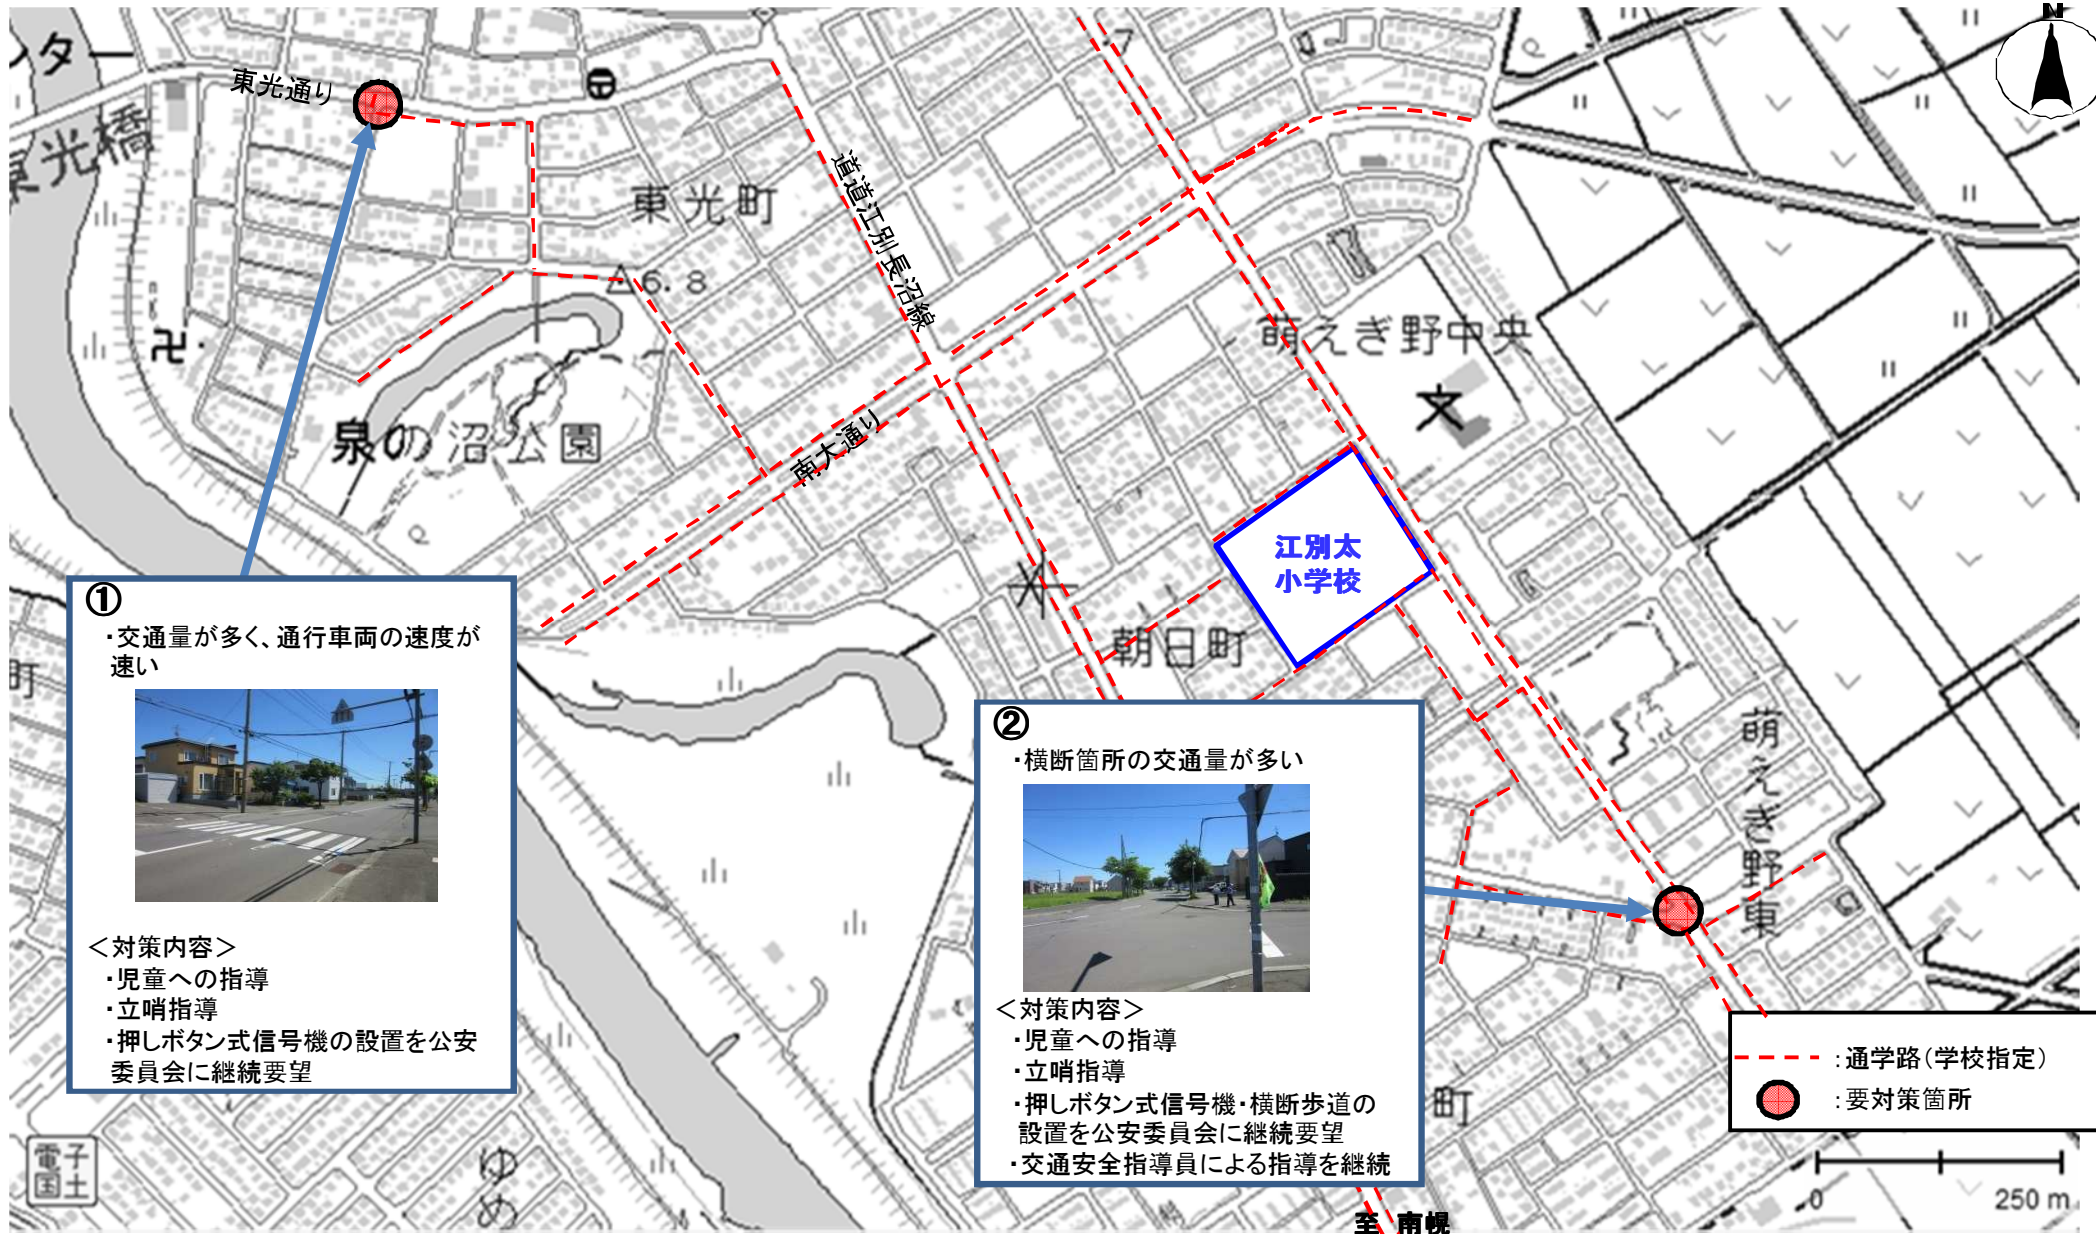

えべつ えべつ ぶと
 北海道 江別市 江別太小学校 通学路対策箇所図

①

- ・交通量が多く、通行車両の速度が速い

<対策内容>

- ・児童への指導
- ・立哨指導
- ・押しボタン式信号機の設置を公安委員会に継続要望

②

- ・横断箇所の交通量が多い

<対策内容>

- ・児童への指導
- ・立哨指導
- ・押しボタン式信号機・横断歩道の設置を公安委員会に継続要望
- ・交通安全指導員による指導を継続

--- : 通学路(学校指定)
 ● : 要対策箇所

0 250 m

至 南幌