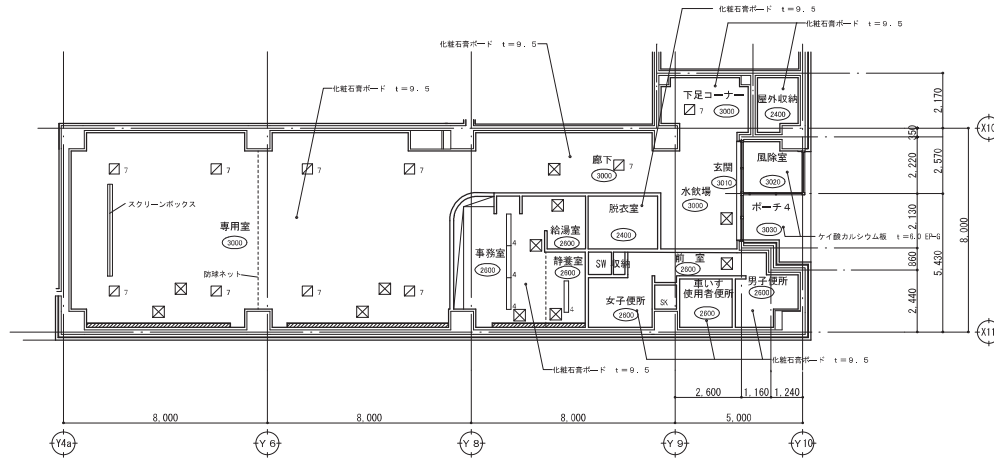

# 江別第一小学校に併設する放課後児童クラブ平面図

	開口種強 400 x 800
	開口種強 300 x 300
	開口種強 250 x 250
	開口種強 150 x 1235
	開口種強 130 x 1235
	開口種強 220 x 1250
	開口種強 250 x 250
	開口種強 200 x 400
	開口種強 350 x 350
	開口種強 1150 x 300
	開口種強 2100 x 200
	開口種強 1700 x 200
	開口種強 900 x 200
	開口種強 450 x 450
	開口種強 450 x 450
	カーテンボックス
	7&11 既天井高開口 450角 (カギなし)

天井状況 S=1.100

平面詳細図 S=1.50