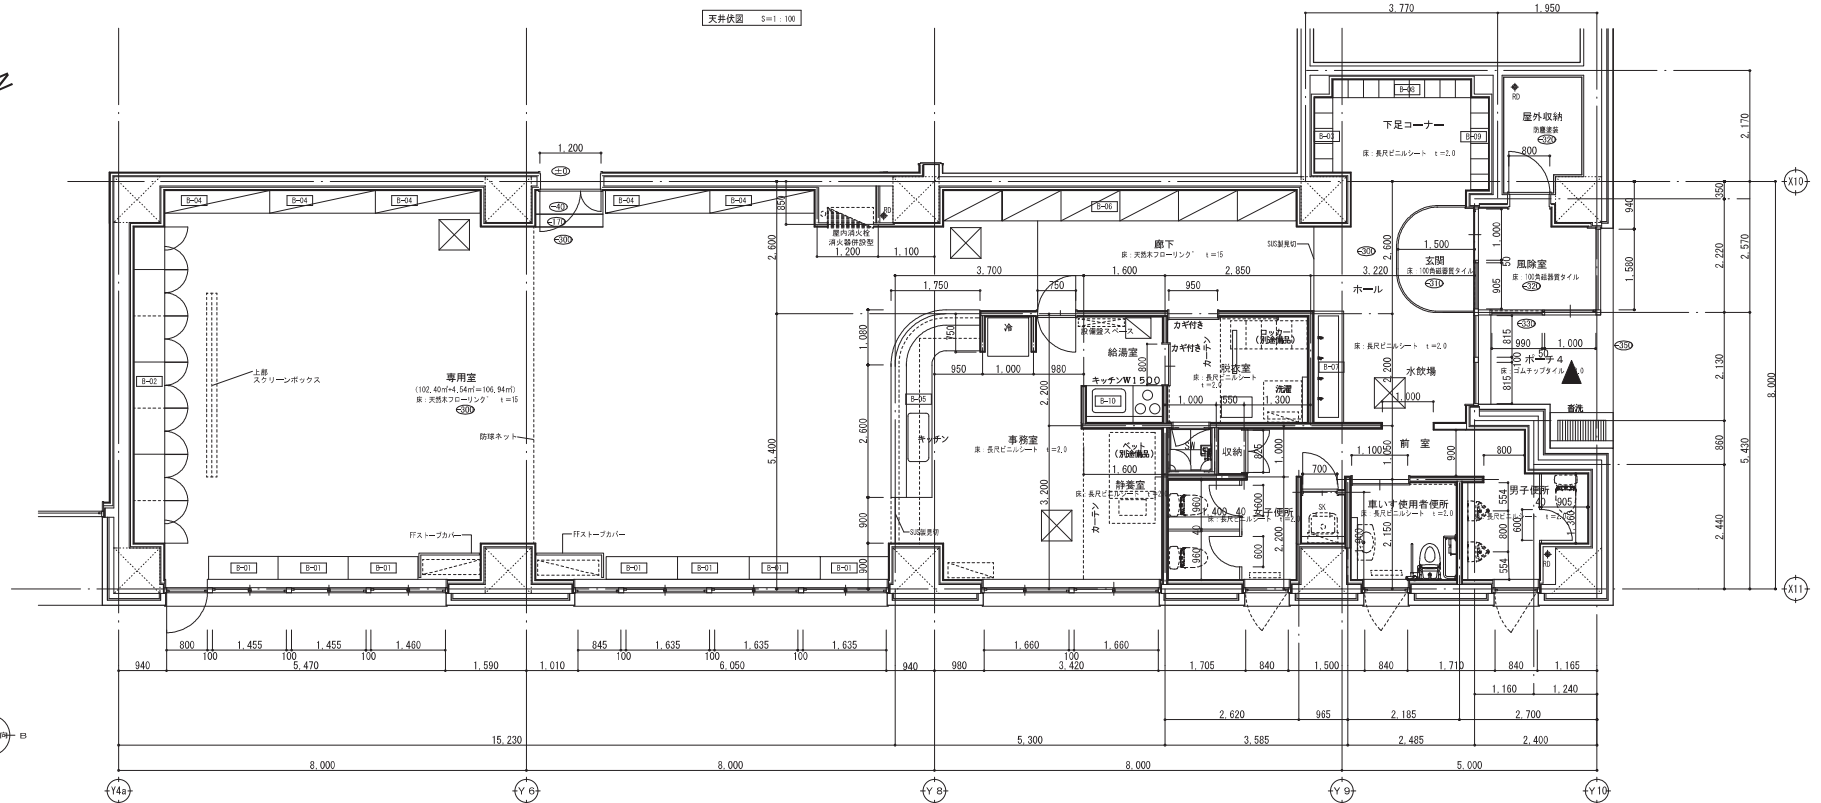

# 江別第一小学校に併設する放課後児童クラブ平面図

	開口種強 400 x 800
	開口種強 300 x 300
	開口種強 250 x 250
	開口種強 150 x 1235
	開口種強 130 x 1235
	開口種強 220 x 1250
	開口種強 250 x 250
	開口種強 200 x 400
	開口種強 350 x 350
	開口種強 1150 x 300
	開口種強 2100 x 200
	開口種強 1700 x 200
	開口種強 900 x 200
	開口種強 450 x 450
	開口種強 450 x 450
	カーテンボックス
	7&11 既天井高開口 450角 (カギなし)

天井状況 S=1.100

平面詳細図 S=1.50