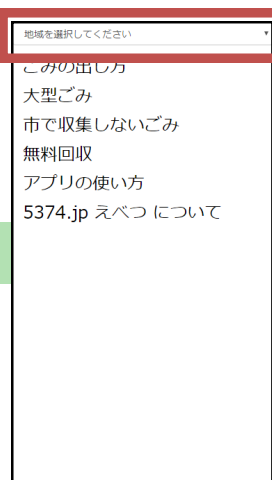

「5374.jp えべつ」の使い方

まずは「5374.jp えべつ」にアクセス

「5374.jp えべつ」は、ダウンロードの必要はありません。アクセスするだけで、利用することができます。

5374.jp えべつ URL <http://ebetsu.5374.jp/>

5374.jp えべつ
QRコード

操作方法

収集地域を選択するだけで、ごみと資源物の収集日が表示されます。
※利用環境によって、正常に動作しない場合がありますので、ご注意ください。

アプリを起動

アクセスすると、こちらの画面が表示されます。

調べたい地域の収集日を表示する

画面上部の「地域を選択してください」をタップ（クリック）し、お住いの地域を選択すると、ごみと資源物の収集日が表示されます。

便利な使い方

「5374.jp えべつ」の
ホーム画面追加イメージ

お使いのブラウザから、本アプリを「ホーム画面に追加」することによって、すぐにアクセスすることができます。

※ご使用の端末やブラウザによって、追加方法が異なります。ご自身でご確認ください。