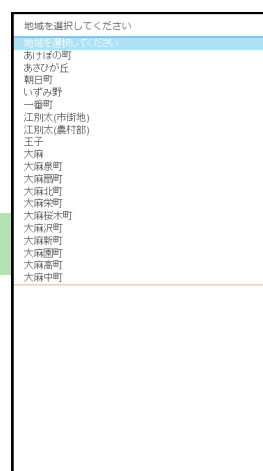

「5374.jp えべつ」の使い方

まずは「5374.jp えべつ」にアクセス

「5374.jp えべつ」は、ダウンロードの必要はありません。アクセスするだけで、利用することができます。

5374.jp えべつ URL <http://ebetsu.5374.jp/>

5374.jp えべつ
QRコード

操作方法

収集地域を選択するだけで、ごみと資源物の収集日が表示されます。
※利用環境によって、正常に動作しない場合がありますので、ご注意ください。

アプリを起動

アクセスすると、こちらの画面が表示されます。

調べたい地域の収集日を表示する

画面上部の「地域を選択してください」をタップ（クリック）し、お住いの地域を選択すると、ごみと資源物の収集日が表示されます。

便利な使い方

「5374.jp えべつ」の
ホーム画面追加イメージ

お使いのブラウザから、本アプリを「ホーム画面に追加」することによって、すぐにアクセスすることができます。

※ご使用の端末やブラウザによって、追加方法が異なります。ご自身でご確認ください。

分別に該当する品目を調べる

各分別項目をタップ（クリック）すると、該当する品目が表示されます。