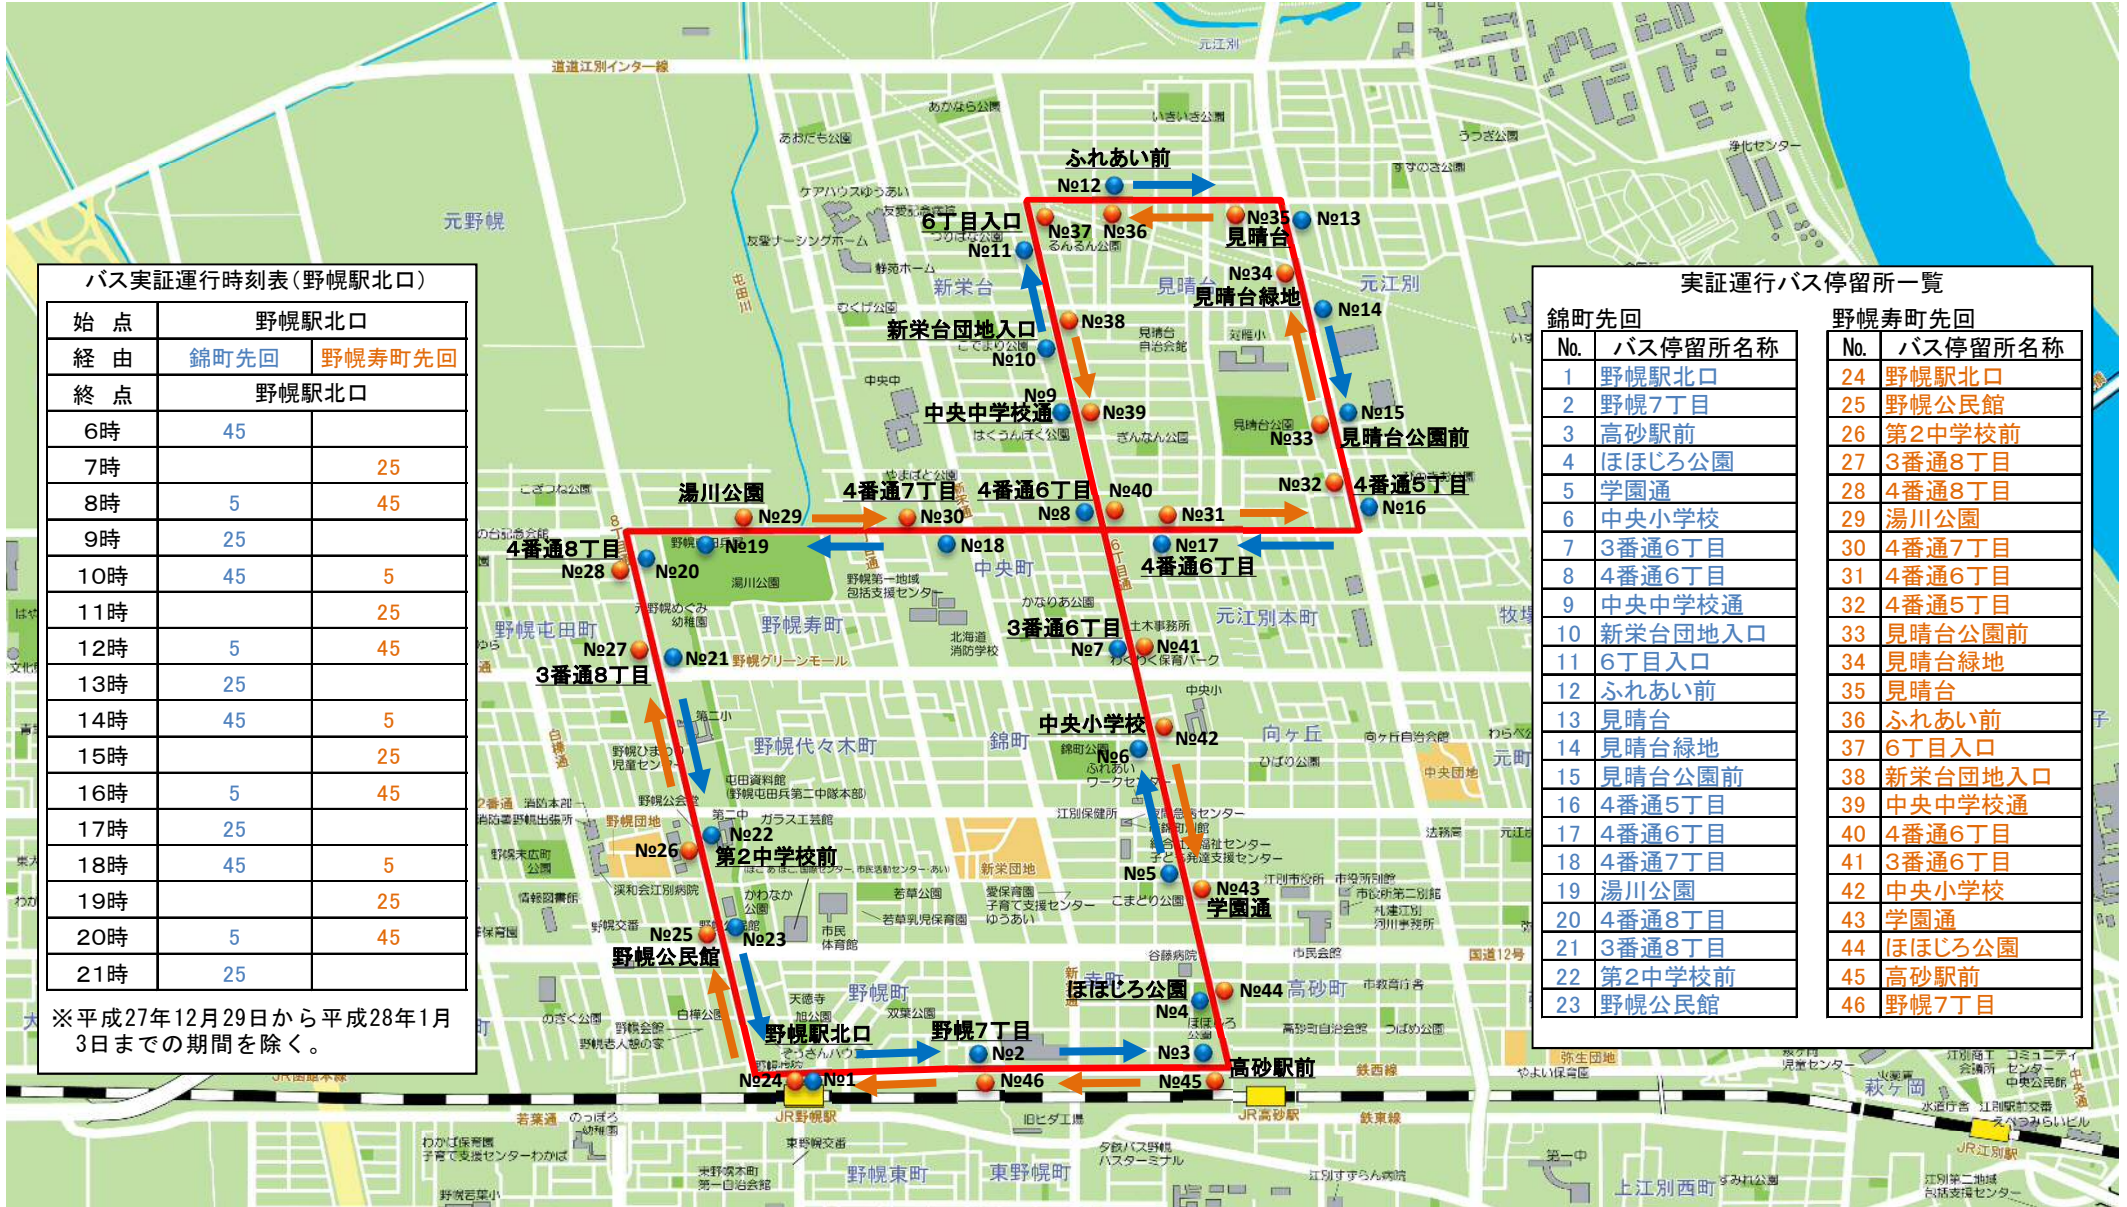

バス実証運行路線図(案)

始点	野幌駅北口	
経由	錦町先回	野幌寿町先回
終点	野幌駅北口	
6時	45	
7時		25
8時	5	45
9時	25	
10時	45	5
11時		25
12時	5	45
13時	25	
14時	45	5
15時		25
16時	5	45
17時	25	
18時	45	5
19時		25
20時	5	45
21時	25	

※平成27年12月29日から平成28年1月3日までの期間を除く。

錦町先回		野幌寿町先回	
No.	バス停留所名称	No.	バス停留所名称
1	野幌駅北口	24	野幌駅北口
2	野幌7丁目	25	野幌公民館
3	高砂駅前	26	第2中学校前
4	ほほじろ公園	27	3番通8丁目
5	学園通	28	4番通8丁目
6	中央小学校	29	湯川公園
7	3番通6丁目	30	4番通7丁目
8	4番通6丁目	31	4番通6丁目
9	中央中学校通	32	4番通5丁目
10	新栄台団地入口	33	見晴台公園前
11	6丁目入口	34	見晴台緑地
12	ふれあい前	35	見晴台
13	見晴台	36	ふれあい前
14	見晴台緑地	37	6丁目入口
15	見晴台公園前	38	新栄台団地入口
16	4番通5丁目	39	中央中学校通
17	4番通6丁目	40	4番通6丁目
18	4番通7丁目	41	3番通6丁目
19	湯川公園	42	中央小学校
20	4番通8丁目	43	学園通
21	3番通8丁目	44	ほほじろ公園
22	第2中学校前	45	高砂駅前
23	野幌公民館	46	野幌7丁目

※運行期間:平成27年10月19日(月)～平成28年2月20日(土)

 バス実証運行路線
 バス停留所(錦町先回)