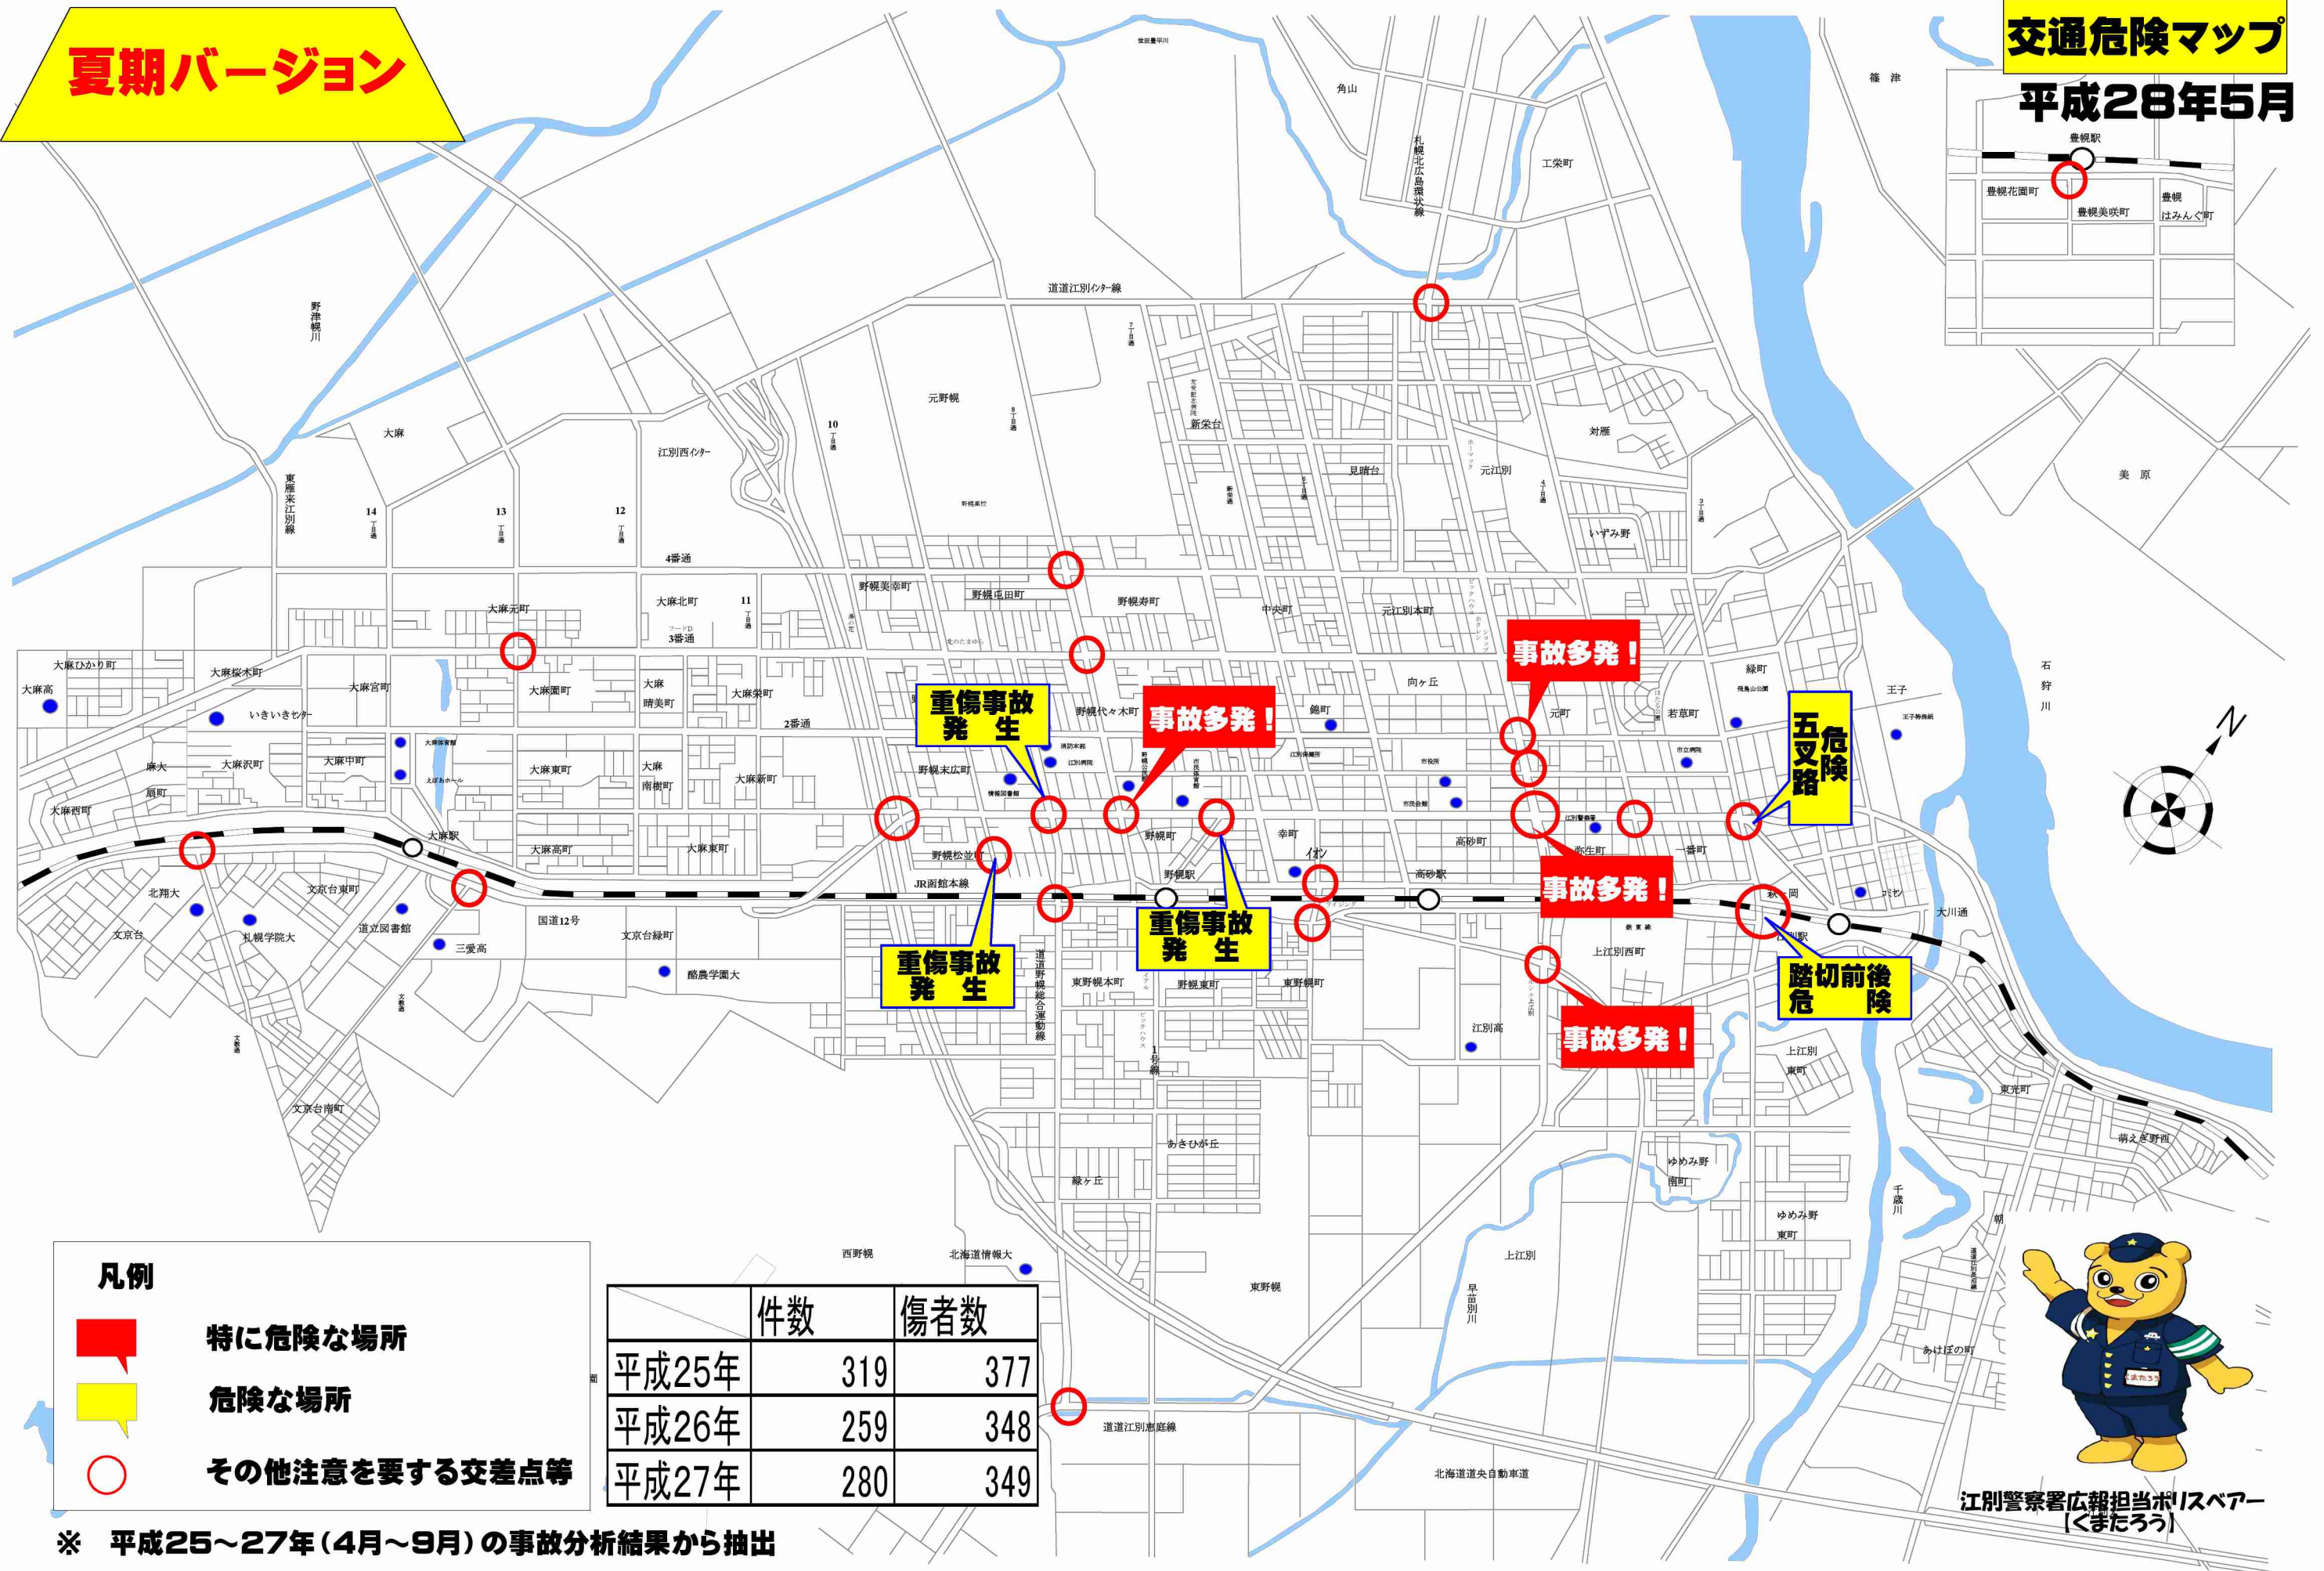

夏期バージョン

交通危険マップ 平成28年5月

凡例

- 特に危険な場所
- 危険な場所
- その他注意を要する交差点等

	件数	傷者数
平成25年	319	377
平成26年	259	348
平成27年	280	349

※ 平成25～27年(4月～9月)の事故分析結果から抽出

江別警察署広報担当ポリスペア
くま太郎