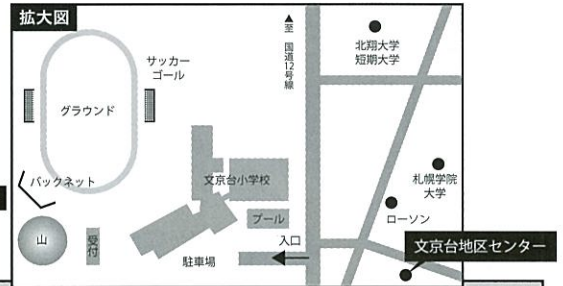

※入場料をお支払いいただいた
方が対象です。
数に限りがあります。

お申し込み
お問い合わせは
コチラ

事前予約受付!

北海道江別市文京台15-12オレンジパークハイツ108号

☎ 070-5065-2597

✉ info@wkwk-p.com http://wkwk-p.com

WakuWaku Peace
一般社団法人
わくわくピース
総合型クラブ

スポーツは育てることができ。

※雨天の場合は内容が少し変わる場合がございます。 ※保険に加入していますが、各自怪我のないようにご参加ください。

わくわく フェスティバル アドバンス石狩 共催

※雨天の場合は内容が少し変わる場合がございます。
※保険に加入していますが、各自怪我のないようにご参加ください。

タイムスケジュール

	プール(文京台小学校)	体育館	グラウンド※雨天時体育館	文京台地区センター
9:30				
10:00				
10:30	トライアスロン 受付			
11:00	トライアスロン スタート	トライアスロン なわとび・ランニング		
11:30	水中フィットネス			吹矢 交流会
12:00		ヘキサスロン あそび		
12:30				吹矢 やぶさめ
13:00	カヌー体験			
13:30			「健ちゃんとうサッカー したい人集まれ〜!!」	
14:00				手のひらけっと
14:30				
15:00				
15:30				
16:00		ヘキサスロン 測定		
16:30				