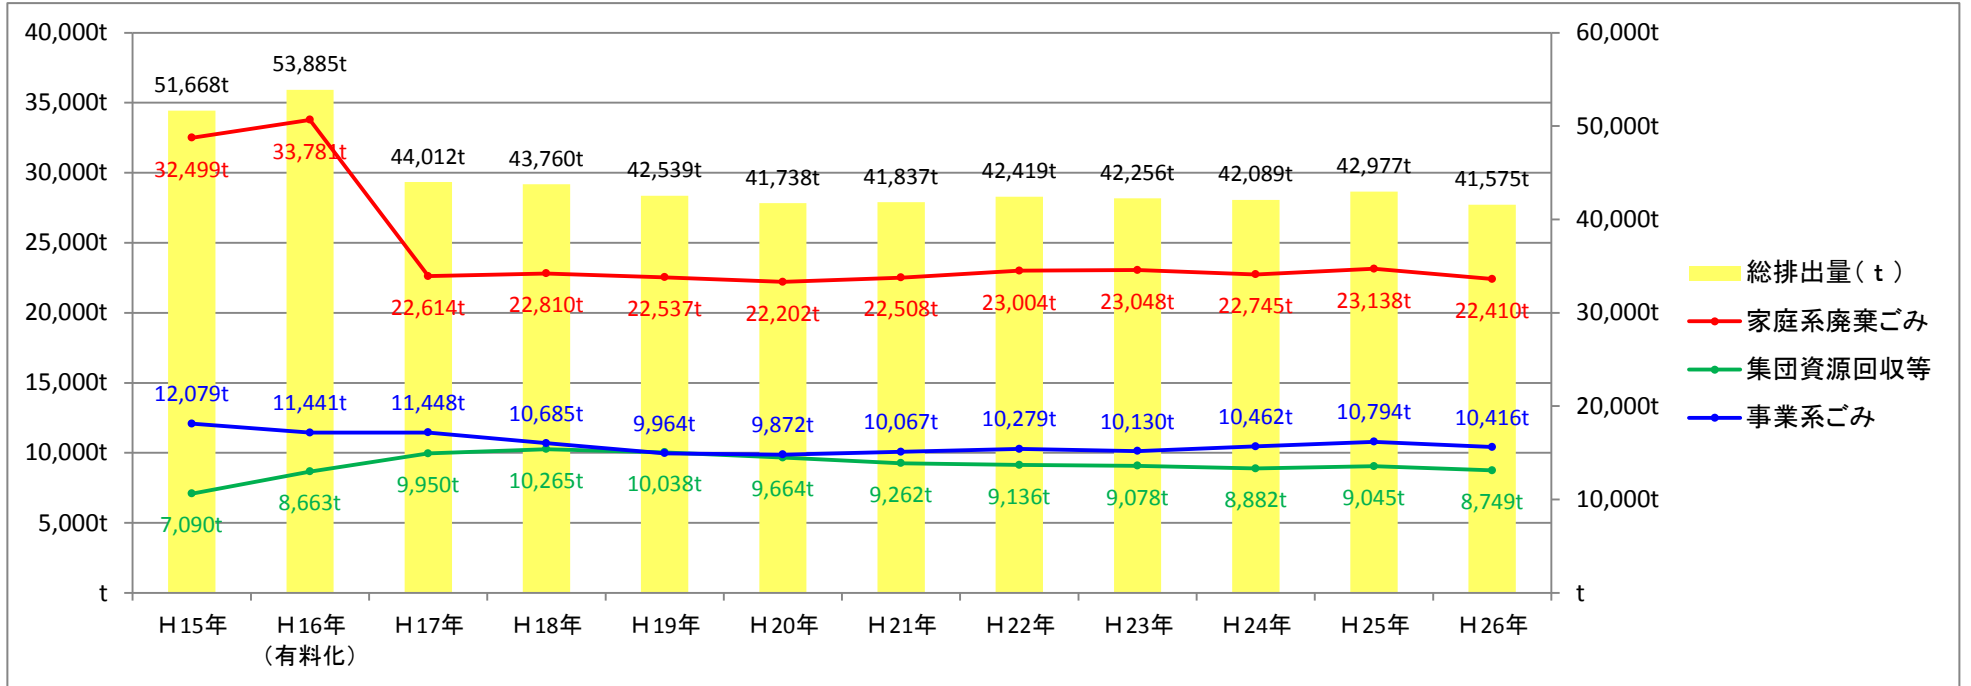

江別市 ごみ排出量推移

江別市 一人一日当たり排出量推移

江別市 集団資源回収推移