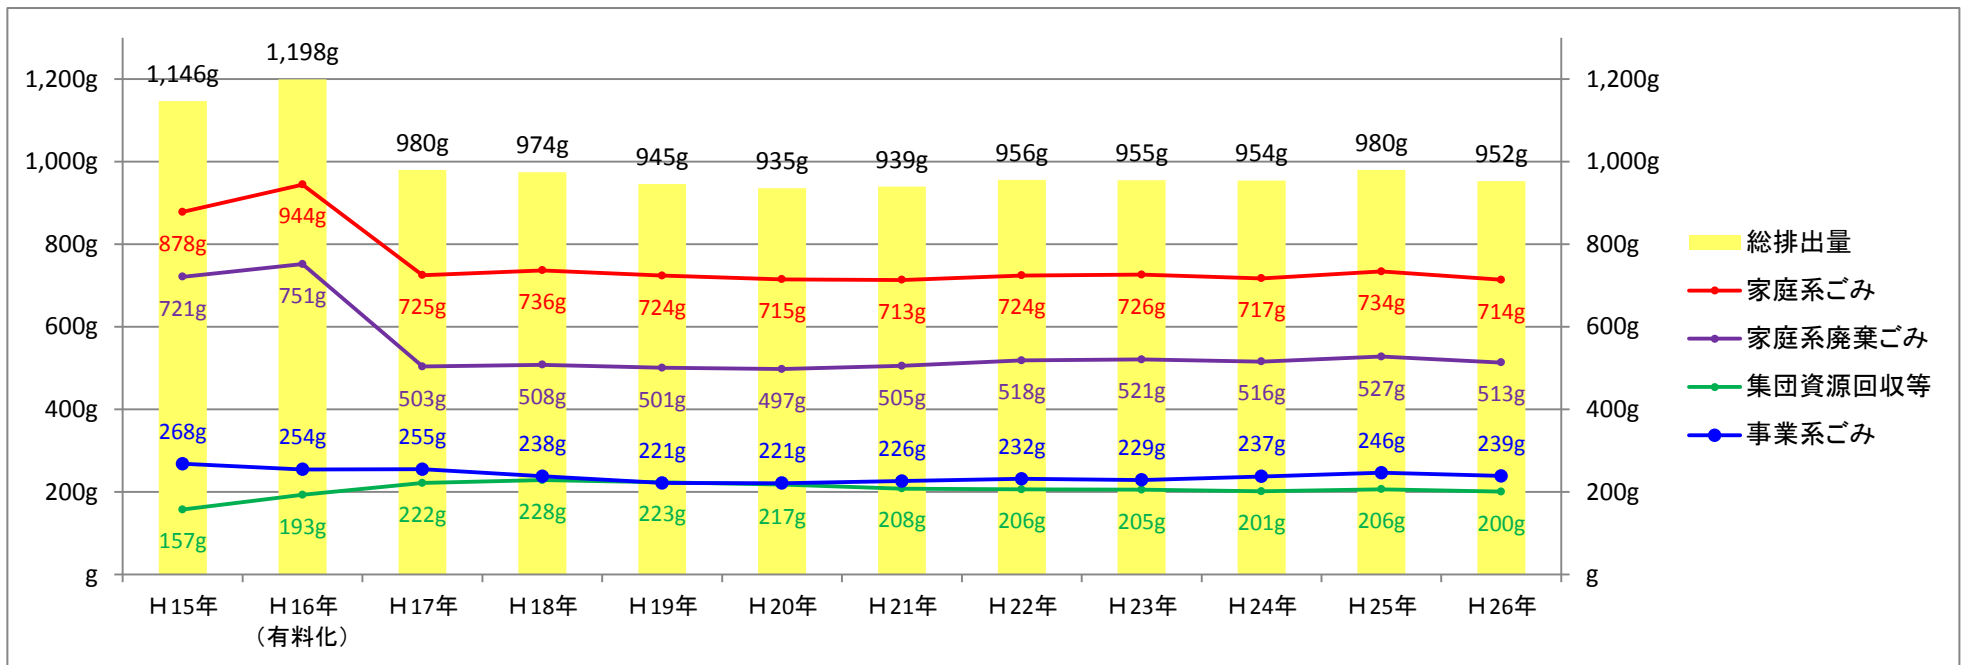

江別市 ごみ排出量推移

江別市 一人一日当たり排出量推移

江別市 集団資源回収推移