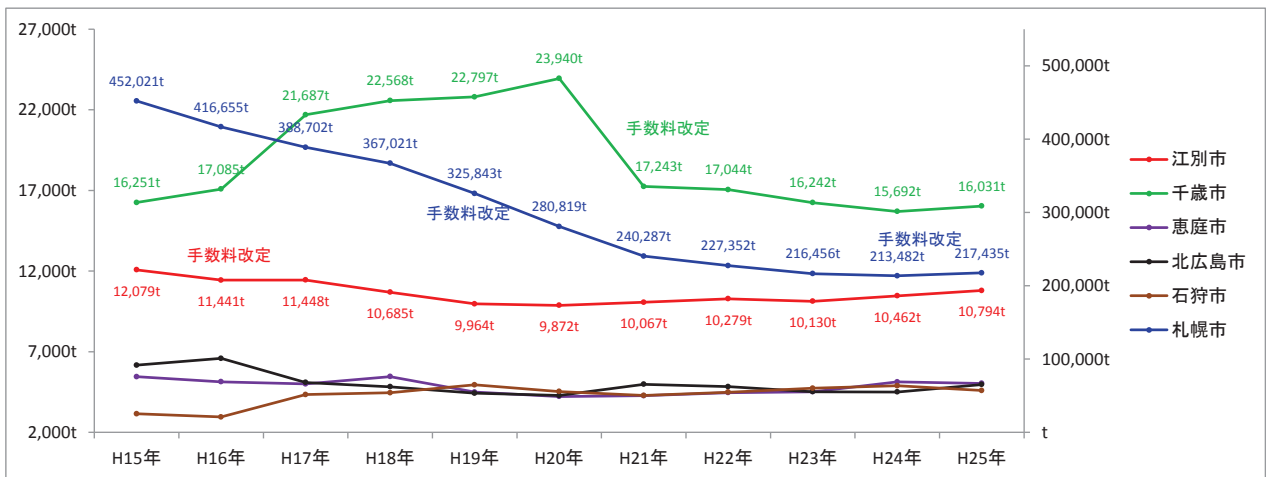

石狩管内他市 ごみ量推移

石狩管内他市 家庭ごみ量推移

石狩管内他市 事業ごみ量推移

石狩管内各市 集団資源回収量推移

1人1日当たりの集団資源回収量推移の比較