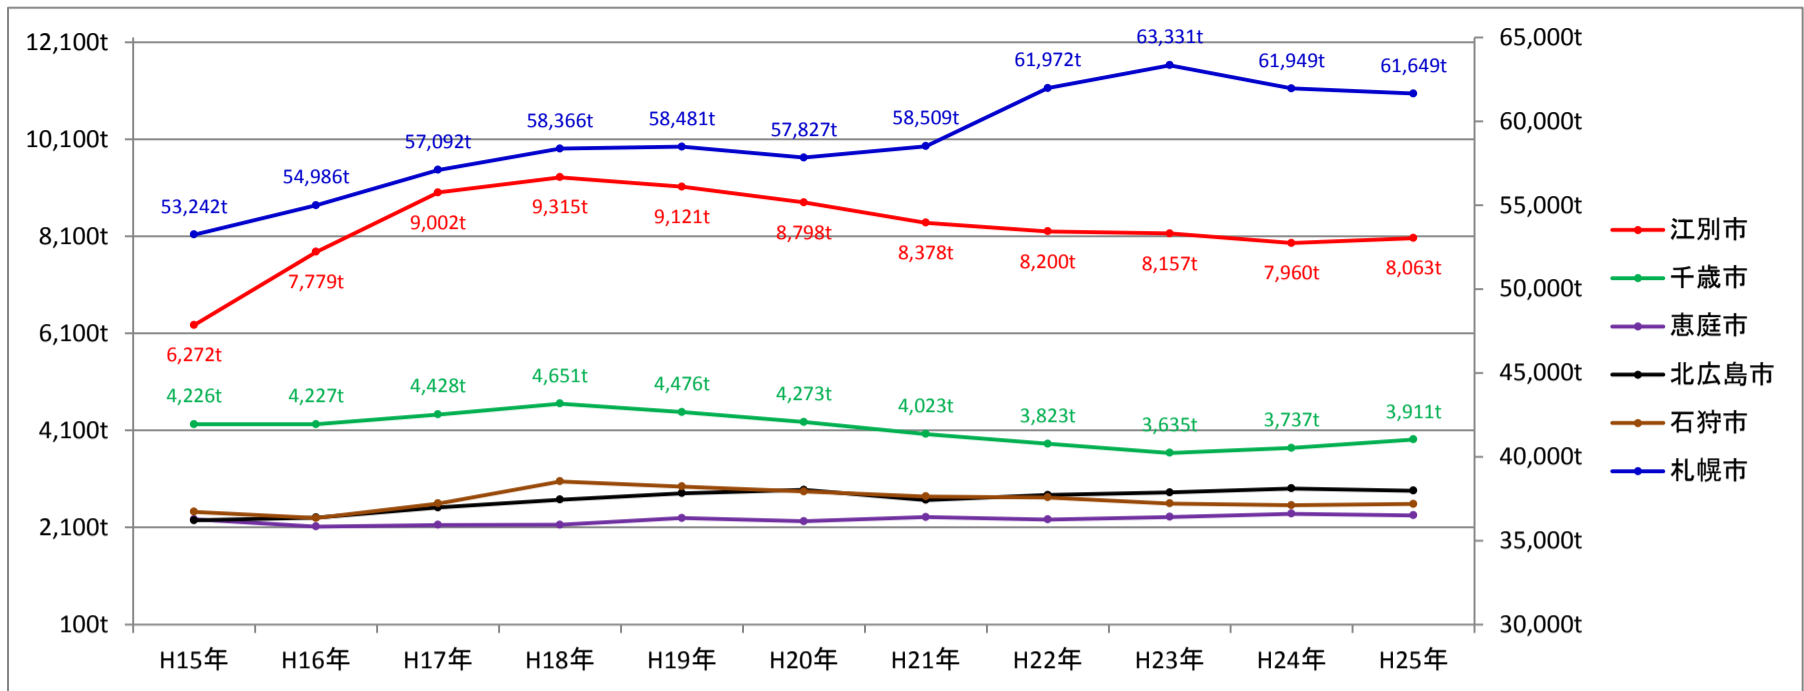

石狩管内他市 ごみ量推移

石狩管内他市 家庭ごみ量推移

石狩管内他市 事業ごみ量推移

石狩管内各市 集団資源回収量推移

1人1日当たりの集団資源回収量推移の比較