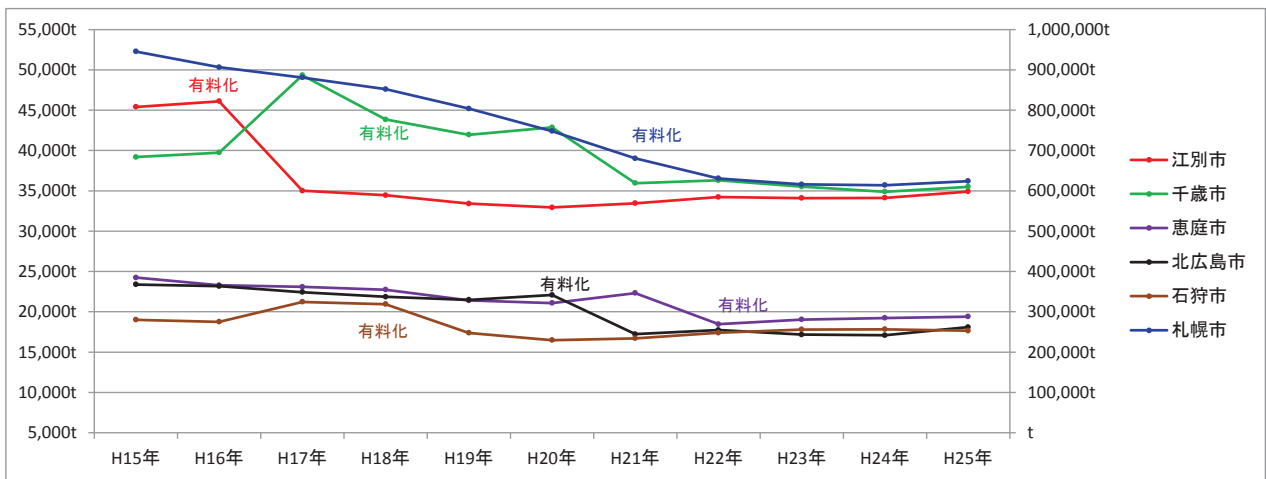

石狩管内他市 ごみ量推移

石狩管内他市 家庭ごみ量推移

石狩管内他市 事業ごみ量推移

石狩管内各市 集団資源回収量推移

1人1日当たりの集団資源回収量推移の比較