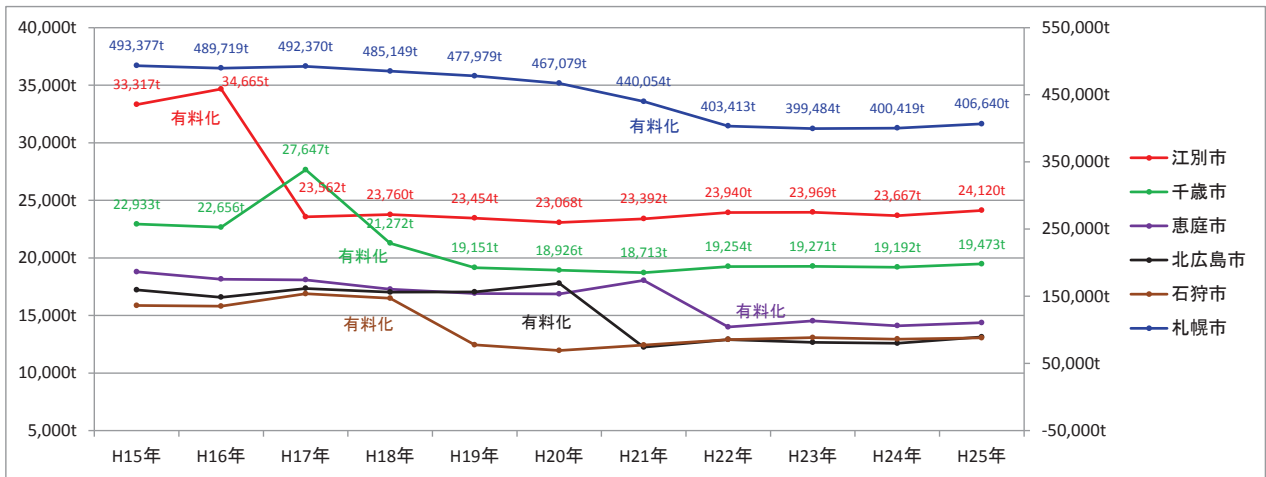

石狩管内他市 ごみ量推移

石狩管内他市 家庭ごみ量推移

石狩管内他市 事業ごみ量推移

石狩管内各市 集団資源回収量推移

1人1日当たりの集団資源回収量推移の比較