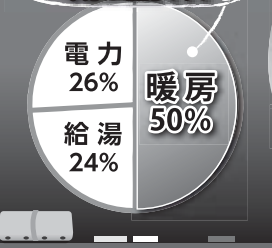

母子家庭等  
高等技能訓練促進事業

看護師、介護福祉士、保育士、理学療法士、作業療法士の資格取得のために養成機関で対象資格の取得が見込まれる場合に、2年間を上限に給付金を支給します。※事前面談が必要。  
**対象**：市内在住で、児童扶養手当を受給または所得が同水準の母子家庭の母、父子家庭の父。  
**申込先**：詳細：子ども家庭課家庭相談担当 ☎381-1236

お母さんのためのリフレッシュ！花あそび  
押し花のポストカード作り

**日時**：10月28日(火)10時30分～11時30分。  
**講師**：八幡崎子氏。持ち物：写真1枚。  
**定員**：25組。料金：550円(材料費)。  
**申込方法**：10月9日(木)から直接または電話申込。会場・申込先・詳細：子育てひろば ☎378-4411

マタニティスクール

**日程**：①11月17日(月)、②11月25日(火)、③12月1日(月)の3日間1コース。  
**時間**：①②9時45分～12時、③9時45分～12時15分。【無料】  
**申込方法**：10月6日(月)～31日(金)までに電話申込。会場・申込先・詳細：保健センター ☎385-5252

学校一斉公開日

教育への理解と関心を深めていただくため、市内の小中学校(立命館慶祥中を含む)と札幌盲学校を見学できる日を設けています。  
**日時**：10月20日(月)9時～14時(終了が早まる場合もあり)。持ち物：上履き。  
**詳細**：学校教育課 ☎381-1058

北海道のエネルギー消費量の半分は暖房です。