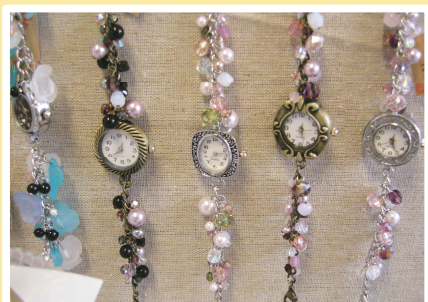

OPEN しました!!

ハンドメイド雑貨のお店

Sol to Luna

そ る と る ー な

かわいい小物雑貨がいっぱい

はじめまして! ハンドメイド雑貨店 Sol to Luna (ソルとルーナ) です。

ビーズアクセサリー、手作りキャンドル、
編み物ぬいぐるみ、クロスステッチ小物 などなど……。
ハンドメイド雑貨を多数取り揃えております!

ひとつひとつ心を込めて作られた雑貨は見るだけで幸せになります♡
その他、インテリア雑貨、輸入雑貨なども幅広く取り扱っております。
自分で作れる手作りコーナーもございます。
ご家族やご友人と、ぜひソルとルーナへ遊びに来てください♪